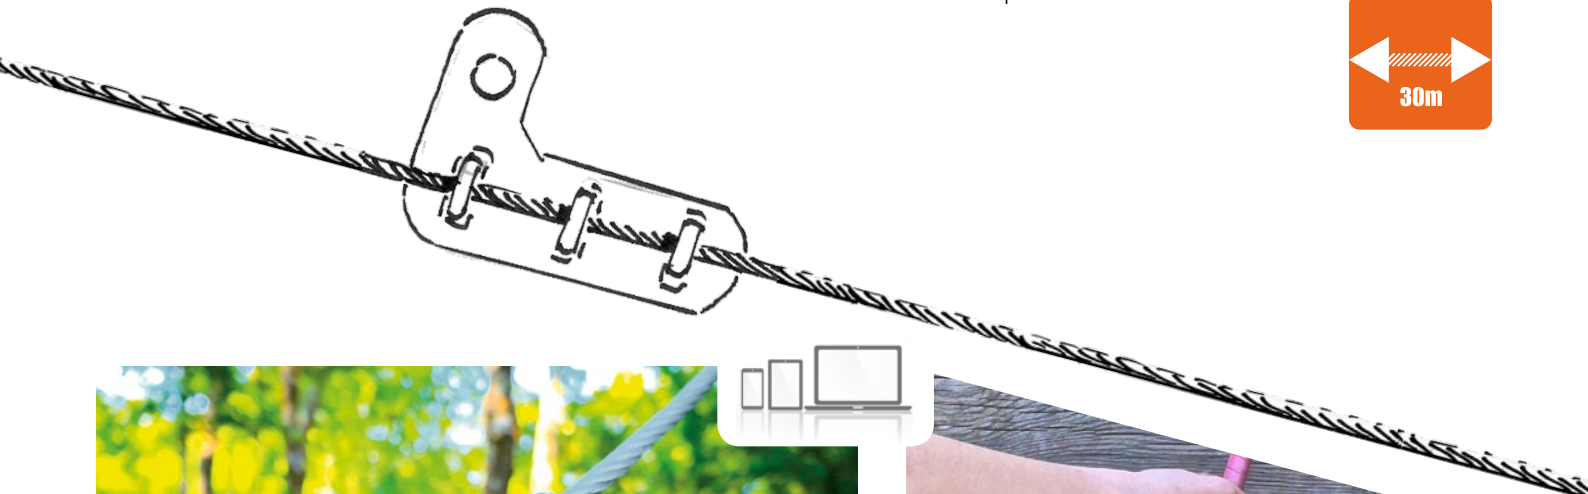

## [6• Stop-chute]

Le Stop Chute HIRONDO-LVC permet **tous déplacements verticaux** de haut en bas et de bas en haut.

Il permet de **sécuriser toutes les ascensions** en douceur, **le passage autour d'un point d'ancrage** et de **relier les ateliers entre eux sans rupture de la ligne de vie continue**.

Cette pièce en forme de L est très pratique à franchir.

**Acier Inoxydable 316L**

Très résistant en milieu humide

Se fixe directement sur le câble grâce aux serre-câbles étriers.

Fixation du câble de la ligne de vie continue simple et rapide.

Passage du Crochet avec une grande aisance.

Peut servir de plaque de liaison dans un parcours Kid.

1

2

3

4

5

6