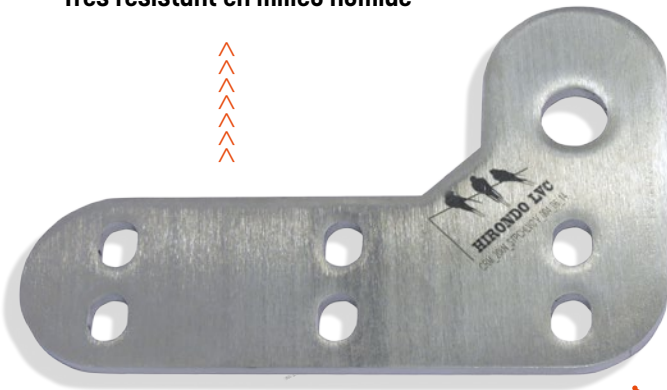

## [6• Stop-chute]

Le Stop Chute HIRONDO-LVC permet **tous déplacements verticaux** de haut en bas et de bas en haut.

Il permet de **sécuriser toutes les ascensions** en douceur, **le passage autour d'un point d'ancrage** et de **relier les ateliers entre eux sans rupture de la ligne de vie continue**.

Cette pièce en forme de L est très pratique à franchir.

**Acier Inoxydable 316L**

Très résistant en milieu humide

Se fixe directement sur le câble grâce aux serre-câbles étriers.

Fixation du câble de la ligne de vie continue simple et rapide.

Passage du Crochet avec une grande aisance.

Peut servir de plaque de liaison dans un parcours Kid.

1

2

3

4

5

6